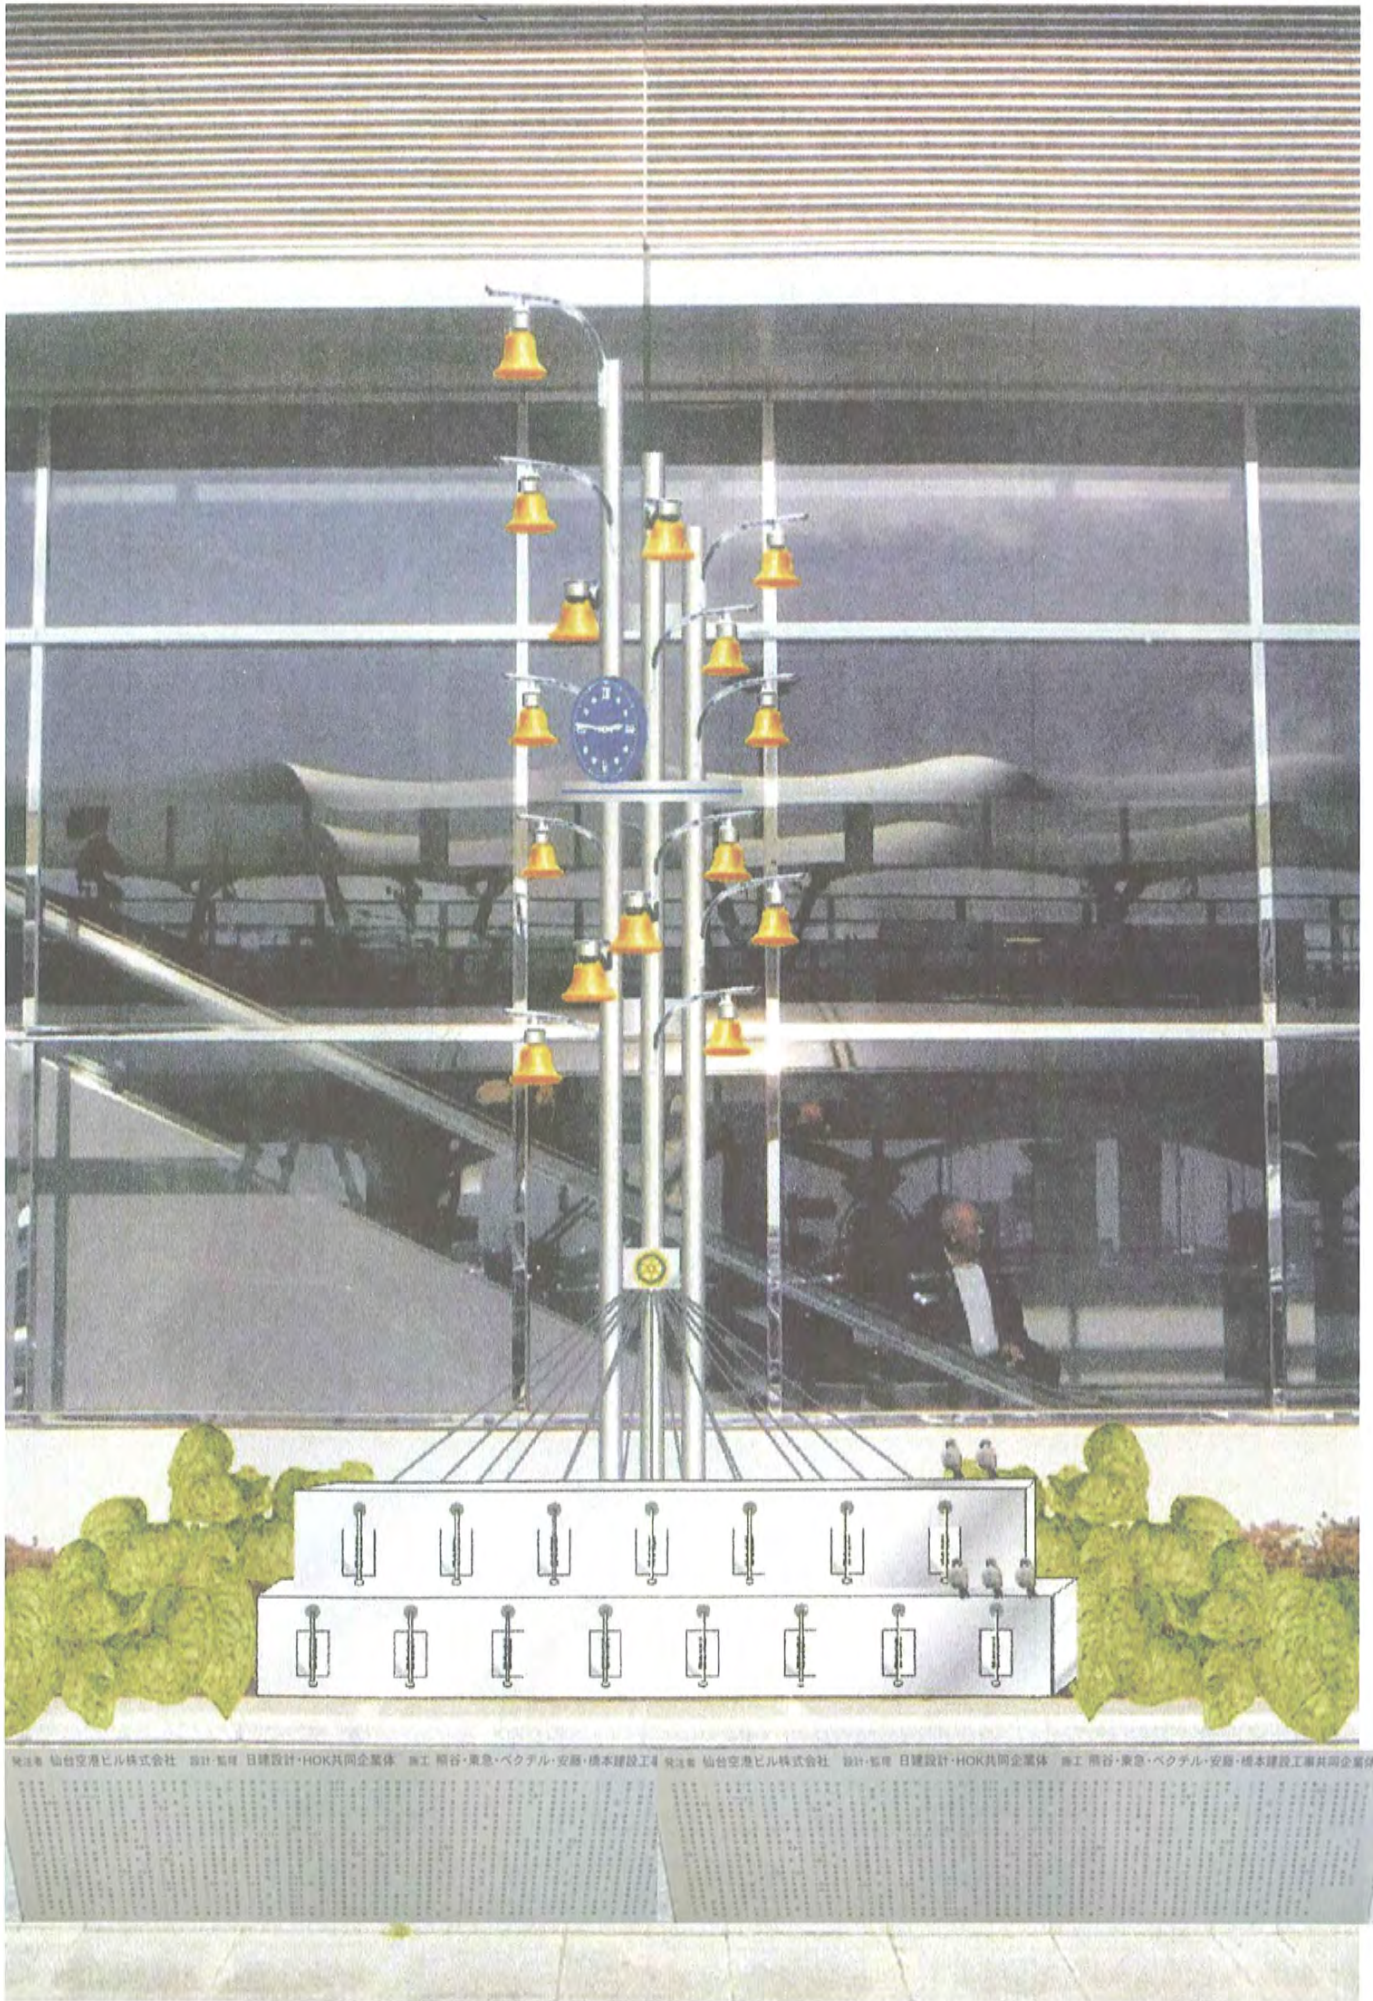

仙台空港ビル(株)様でも、すでに「あの日・あの時の私たちは・・・」空港が被災から蘇るまでの冊子を発刊されて居り、先日お訪ねしたときにも趣旨を暖かくご理解いただきまして、ターミナルビルのセンタープラザをお示し頂いています。

東北の空の玄関と言われ多くの方々を訪れやすく、モニュメントに最適です。

1階 センタープラザのイメージです。実際のパナーは約 20 倍の数になります。

写真① 仙台空港ビル株式会社 設計・監理 日建設計・HOK共同企業体 施工 熊谷・東急・ベクトル・安藤・橋本建設工務 写真② 仙台空港ビル株式会社 設計・監理 日建設計・HOK共同企業体 施工 熊谷・東急・ベクトル・安藤・橋本建設工務共同企業体